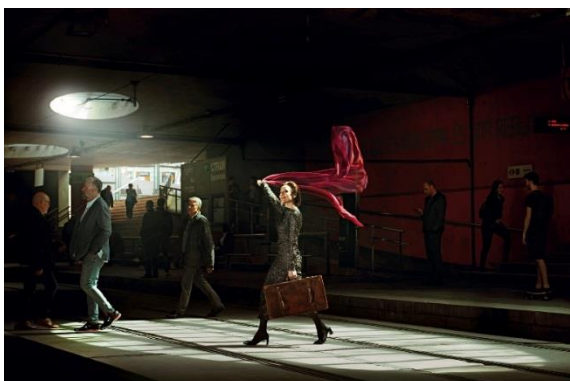

Fotos, vídeo i dossier de premsa per descarregar:

www.tnc.cat/premsa (apartat Informació institucional)

Fotografies i vídeo amb 4 dels artistes d'aquesta temporada en 4 llocs que il·lustren la voluntat de proximitat del TNC:

- **Cesc Gelabert al Poblenou**, al costat mateix del TNC, una zona plena de creativitat emergent que creix al voltant de la plaça de les Glòries.
- **Clara Segura a La Rambla de BCN**, un espai que és un referent emocional per a tothom.
- **Carme Elias a la parada d'Espronceda del TRAMbesòs**, el tramvia que passa pel costat del TNC, com a exemple de proximitat
- **Pol López a l'Escola Ramon Llull de BCN**: amb aquesta escola del barri del TNC fem el projecte d'Escoles Tàndem (amb la Fundació Catalunya La Pedrera)

La música del vídeo és la cançó *I have faith in you* de les The sey sisters, que formaran part del repartiment de l'espectacle *El jocs florals de Canprosa* (primera estrena de la temporada)

Fotografies i vídeo, agraïments: Escola Ramon Llull i el seu director Manel Lombardia, TRAMbesòs, Ajuntament de Barcelona, The Sey Sisters.

Fotografies: © David Ruano / TNC

Vídeo: Teatralnet

Música: "I HAVE FAITH IN YOU" – THE SEY SISTERS per cortesia de Temps Record